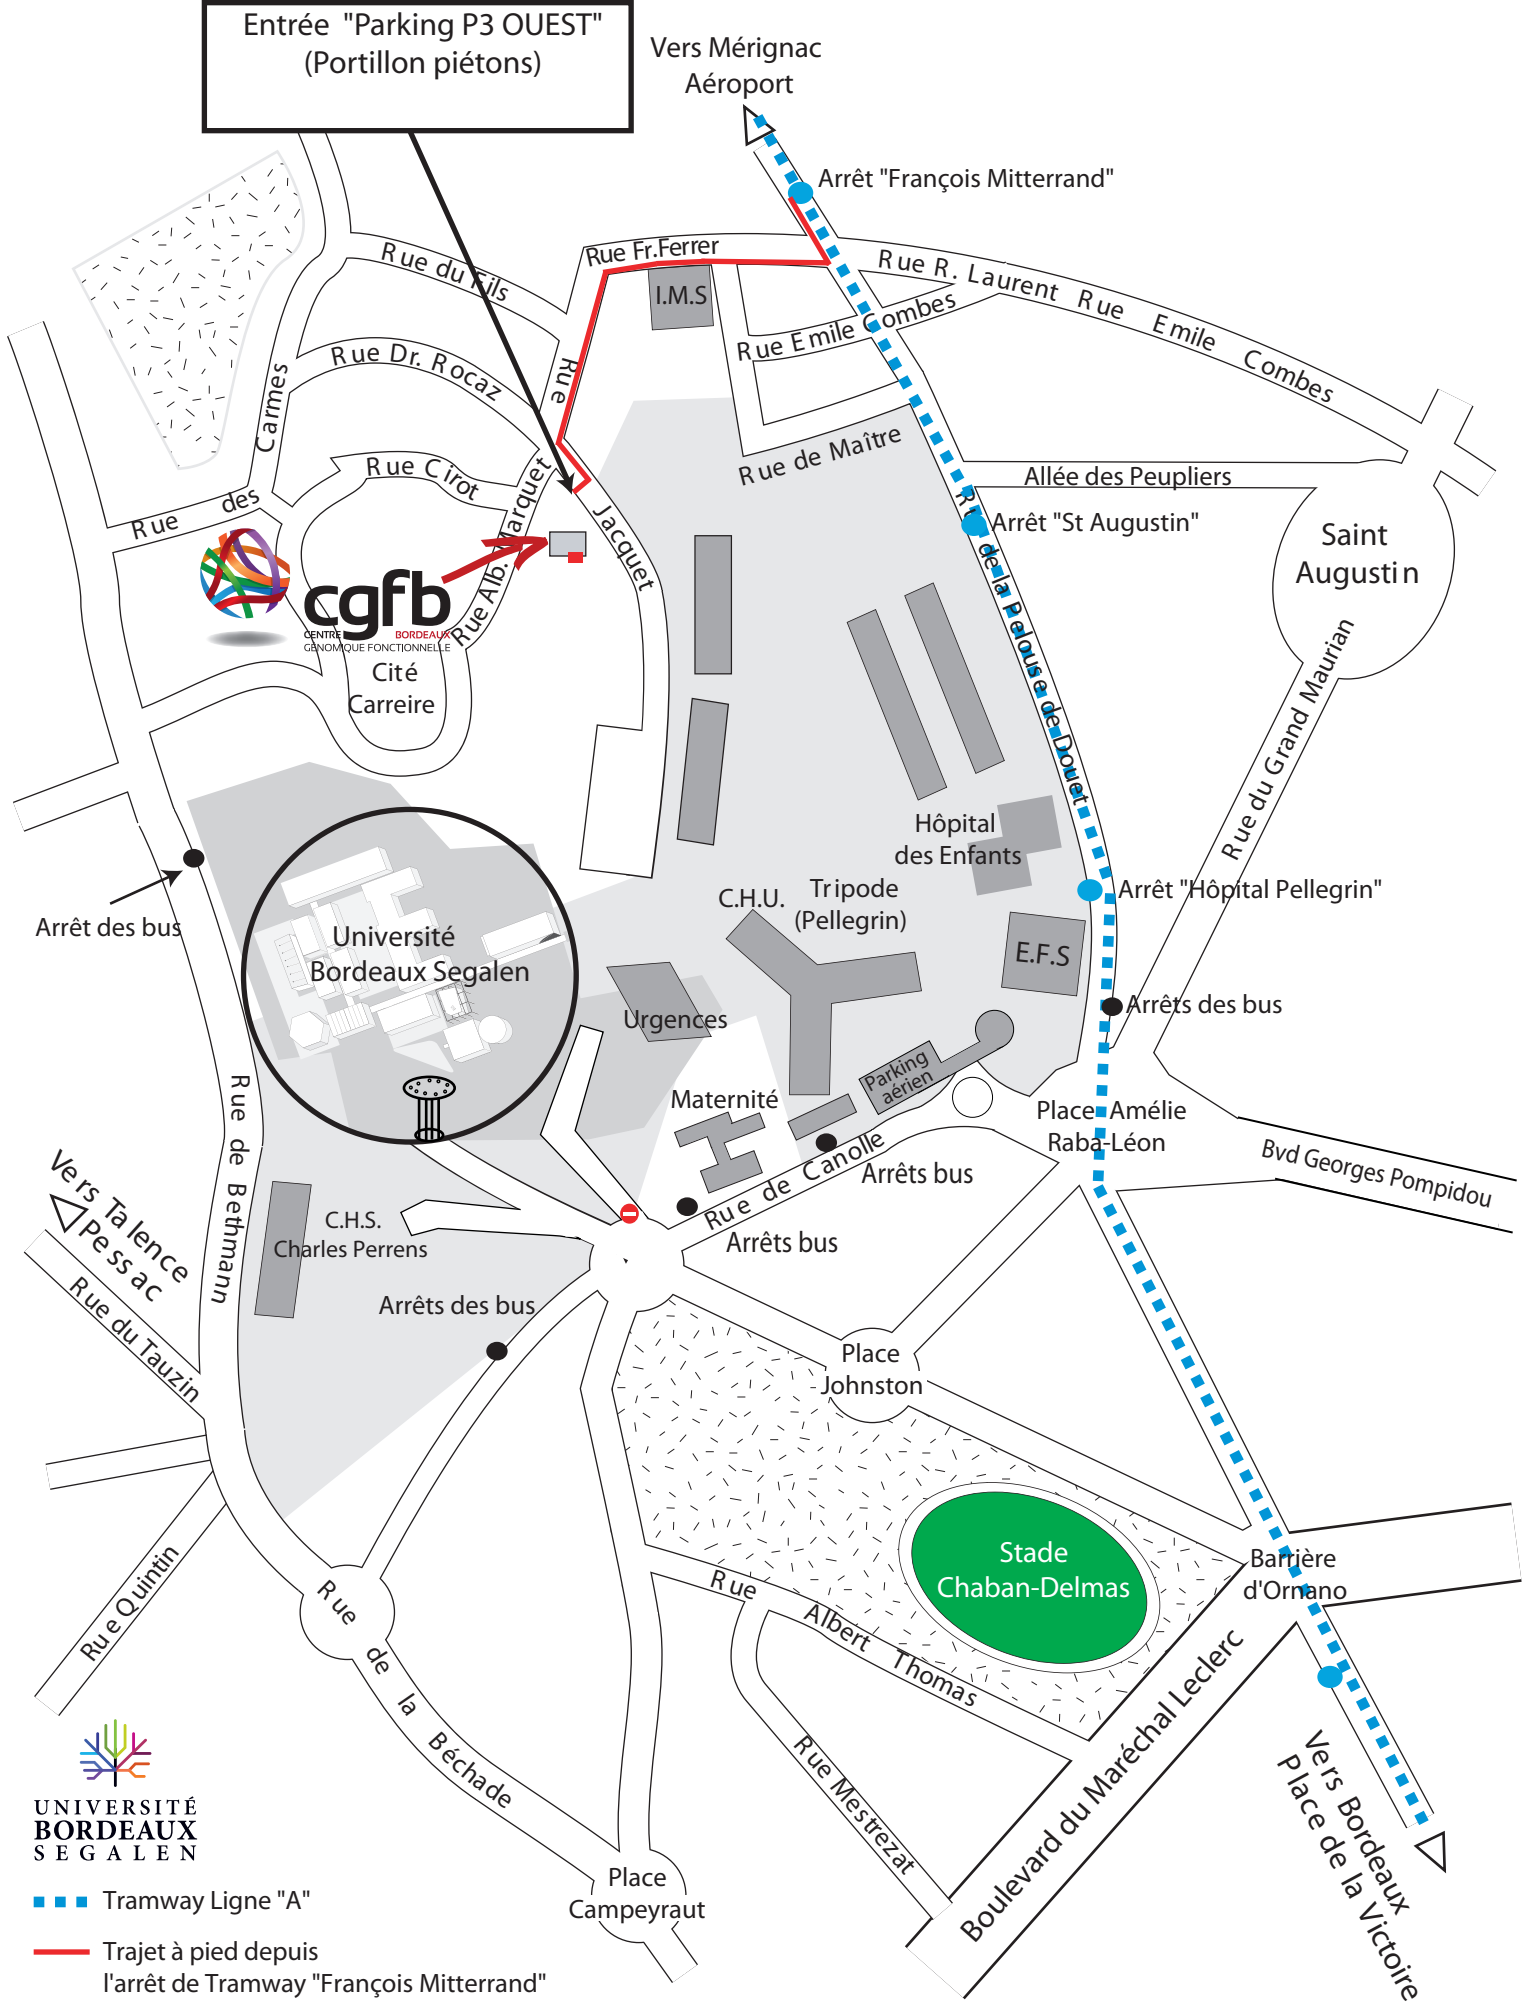

Passage piéton vers tramway
Arrêt " Hopital PELLEGRIN "

université
de **BORDEAUX**

- Emprise Université
- Bâtiments Université

Entrée "Parking P3 OUEST"
(Portillon piétons)

Vers Mérignac
Aéroport

Arrêt "François Mitterrand"

Rue Cirot

Rue

Rue de Maître

Allée des Peupliers

Arrêt "St Augustin"

Saint Augustin

Cité Carreire

Rue Alb. Marquet

Place
Johnston

Stade
Chaban-Delmas

Barrière
d'Ornano

Rue Quintin

Rue de la Béchade

Rue

Albert Thomas

Rue Mestrezat

Boulevard du Maréchal Leclerc

Vers Bordeaux

Place de la Victoire

Tramway Ligne "A"

Trajet à pied depuis
l'arrêt de Tramway "François Mitterrand"