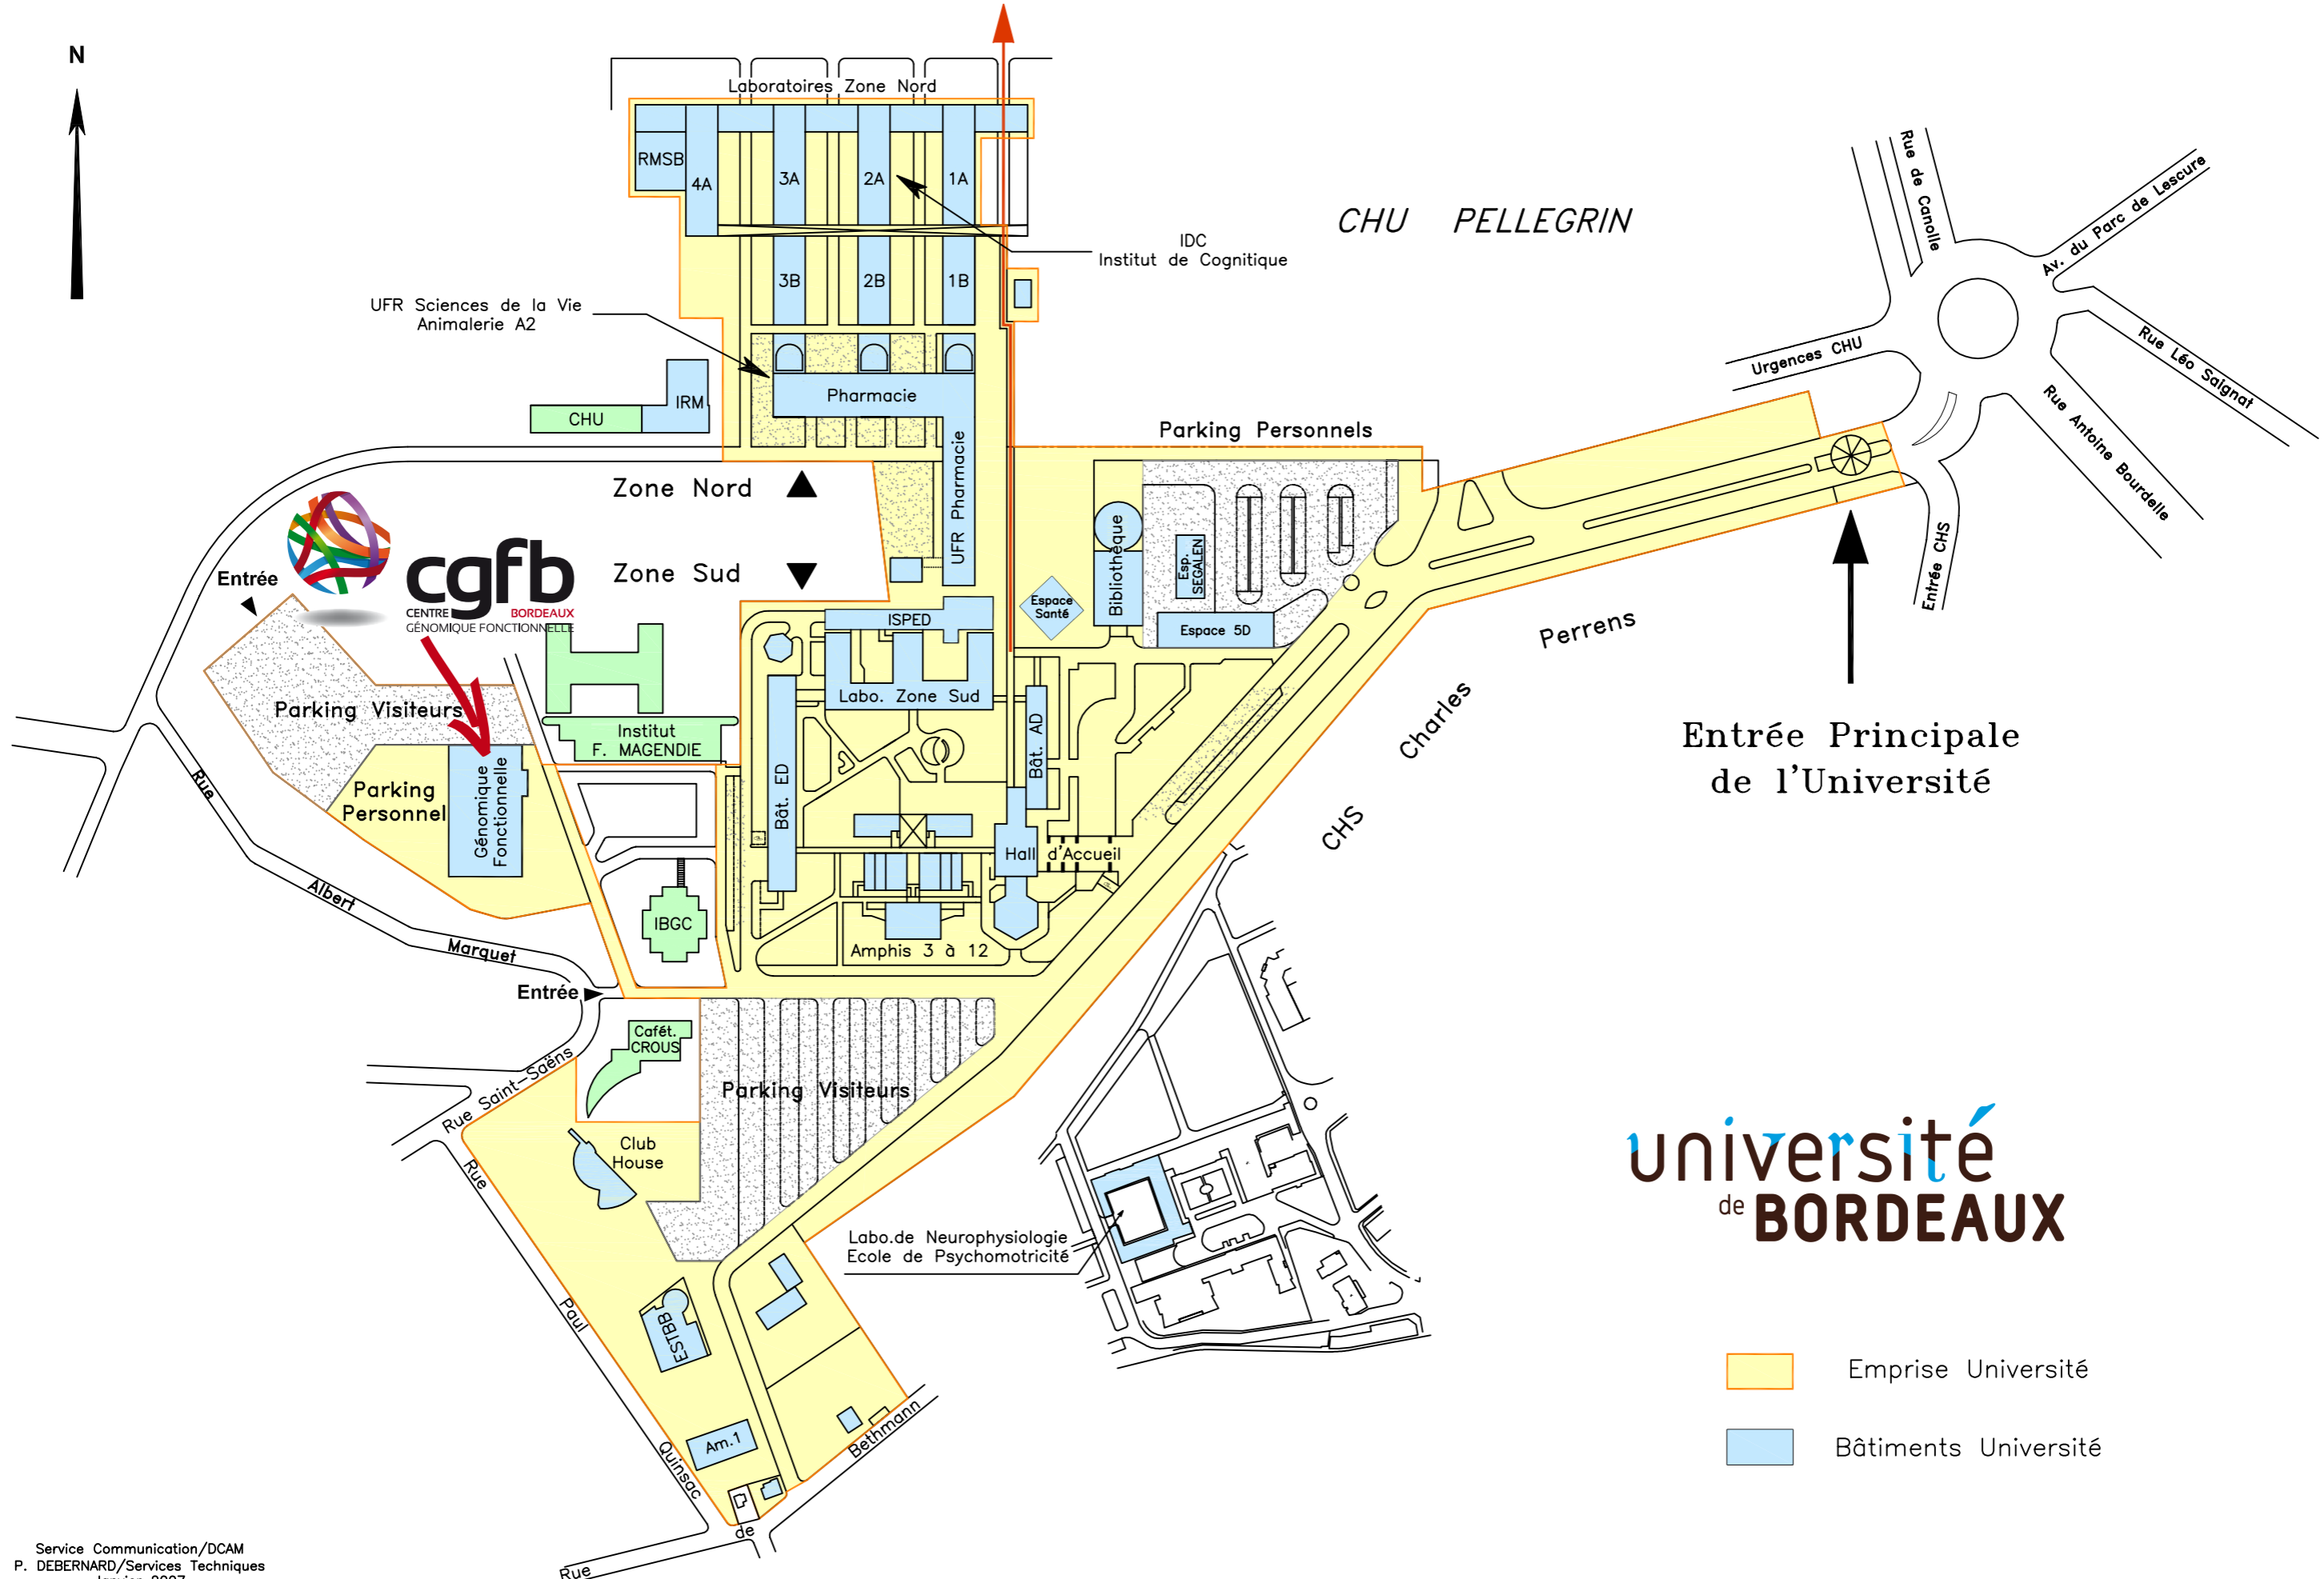

Passage piéton vers tramway
Arrêt " Hopital PELLEGRIN "

université
de **BORDEAUX**

- Emprise Université
- Bâtiments Université

Entrée "Parking P3 OUEST"
(Portillon piétons)

Vers Mérignac
Aéroport

Arrêt "François Mitterrand"

Rue Cirot

Rue

Rue de Maître

Allée des Peupliers

Arrêt "St Augustin"

Saint Augustin

Cité Carreire

Rue Alb. Marquet

Jacquet

Arrêt "Hôpital Pellegrin"

Rue du Grand Maurian

Université
Bordeaux Segalen

C.H.U. Tripode
(Pellegrin)

Hôpital
des Enfants

E.F.S.

Urgences

Place
Johnston

Stade
Chaban-Delmas

Barrière
d'Ornano

Rue Quintin

Rue de la Béchade

Rue

Albert Thomas

Rue Mestrezat